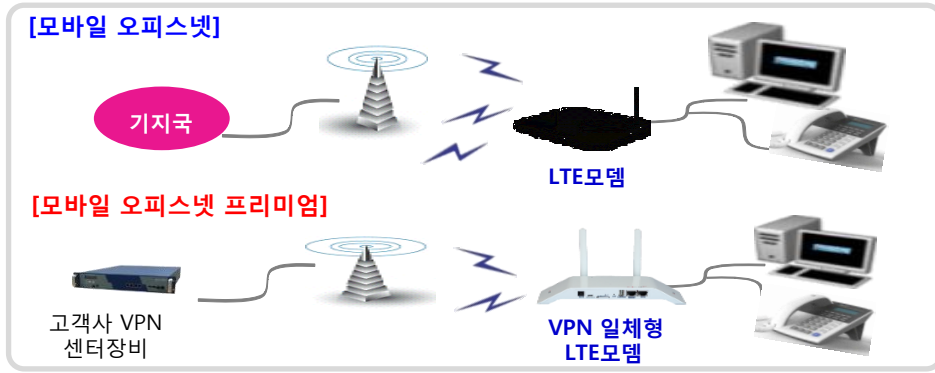

3. 모바일오피스넷(MOF) 서비스 구성 및 요금 안내

- 월정액 요금으로 데이터 무제한(50GB/월) 제공
- 데이터 사용량에 따라 속도 제어(일 단위 Reset)
- 원격 관제/제어를 위해 고정IP 제공.

모바일오피스넷(MOF) 요금 안내

(VAT별도)

IoT LTE MOF				IoT LTE MOF 385				IoT LTE MOF 539			
제공량	속도	월 이용요금		제공량	속도	월 이용요금		제공량	속도	월 이용요금	
		사설/유동 IP	공인/고정 IP			사설/유동 IP	공인/고정 IP			사설/유동 IP	공인/고정 IP
~190MB	4Mbps	25,000원	35,000원	~330MB	4Mbps	35,000원	45,000원	~2GB	10Mbps	49,000원	59,000원
190MB~	400Kbps			~2GB	1Mbps			2GB~	3Mbps		
				2GB~	400Kbps						

*월 최대 트래픽 제한: 회선당 50GB 이상 발생할 경우 1Kbps 속도제어

* IoT LTE MOF 539 요금제 업로드 속도는 3Mbps

★ **고정IP (CCTV, 원격제어용) 제공: IP당 10,000원 추가.**

★ **단말기 무상제공: 약정(2년, 3년) & 6개월 이상 유지 필수.**