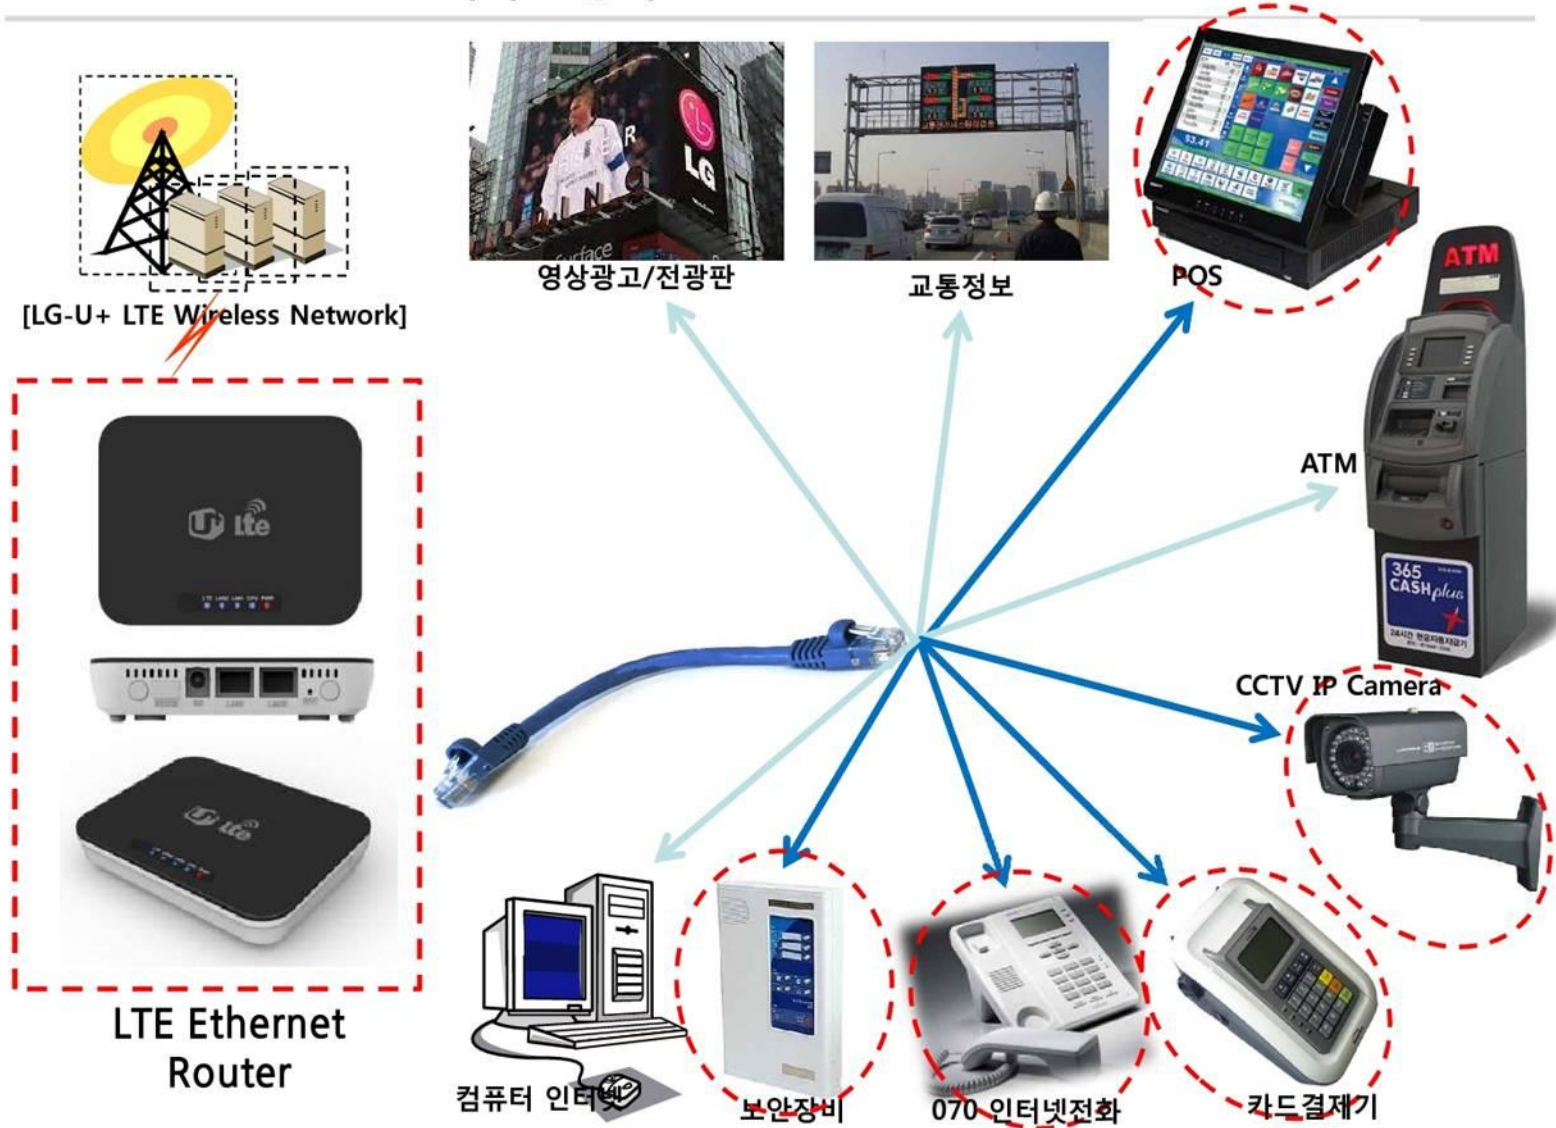

2. LTE 라우터 활용 사례_(2)

◆ Ethernet Router 서비스 영역